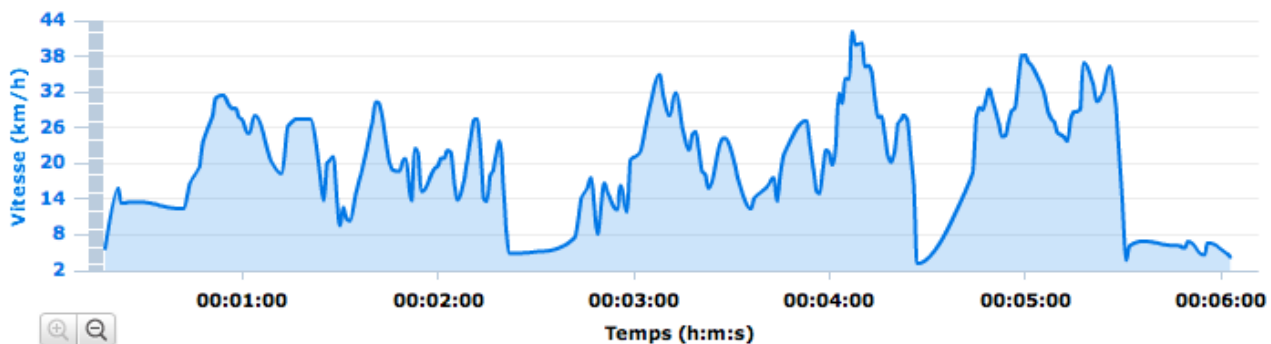

Temps: 00:06:11
Distance: 1.74 km
Gain d'altitude: 0 m

Chronométrage

Temps: 00:06:11
Tps déplac.: 00:05:23
Elapsed Time: 00:06:11
Vitesse moy.: 16.9 km/h
Avg Moving Speed: 19.4 km/h
Vitesse max.: 42.2 km/h

Altitude

Gain d'altitude: 0 m
Perte d'altitude: 251 m
Altitude min.: 866 m
Altitude max.: 1,120 m

Informations supplémentaires

Appareil:

Unknown, 0.0.0.0

Corrections d'altitude :

Désactivé

Données du récapitulatif:

Original

Carte

Cartes Chronométrage

Heure

Altitude

Distance