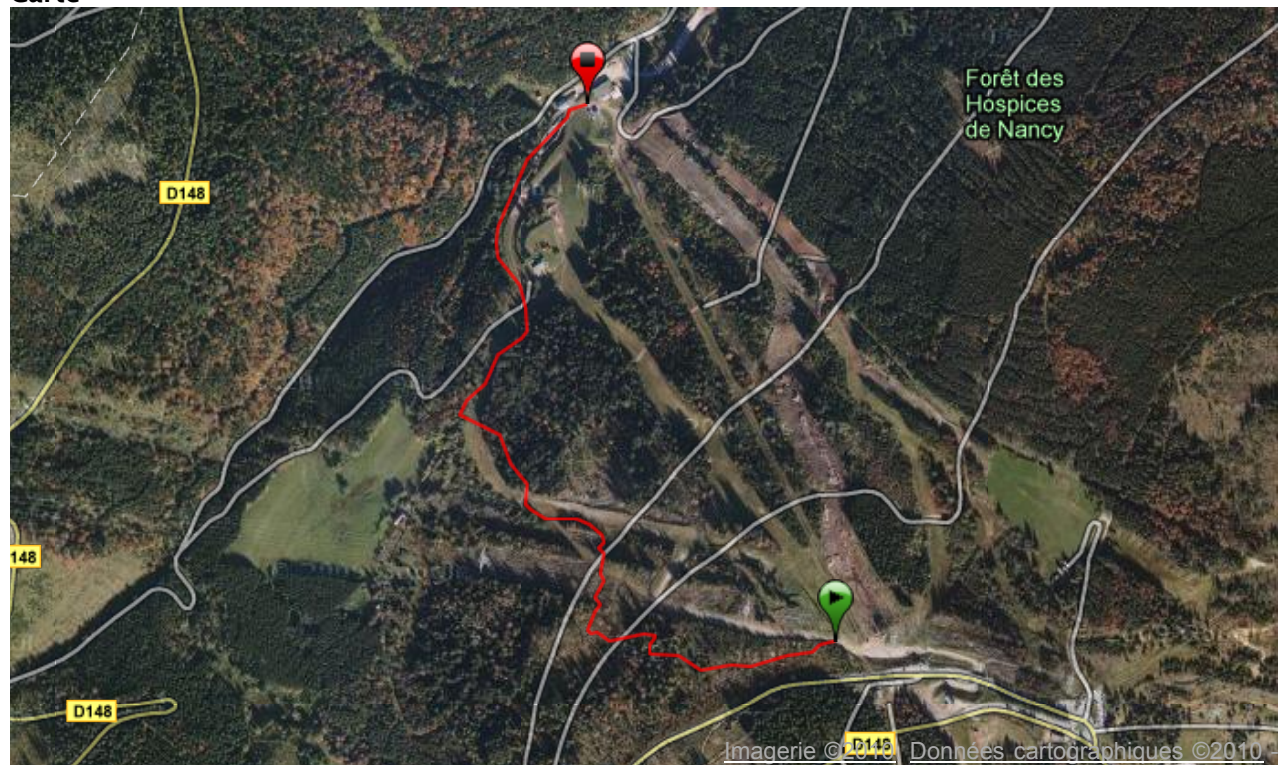

Altitude

Gain d'altitude: 0 m
Perte d'altitude: 251 m
Altitude min.: 866 m
Altitude max.: 1,120 m

Informations supplémentaires

Appareil:

Unknown, 0.0.0.0

Corrections d'altitude :

Désactivé

Données du récapitulatif:

Original

Carte

Cartes Chronométrage

Heure

Altitude

Distance